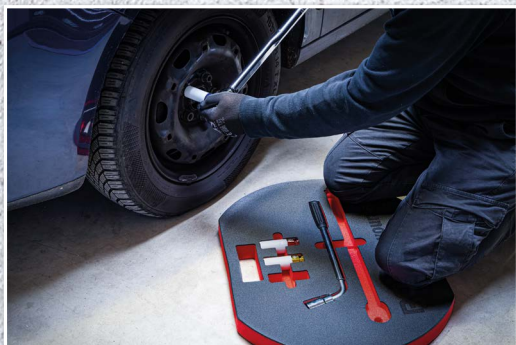

18,99 -55%
~~42,85~~
Art. 4806

NEU

Radwechsel-Service-Satz | 5-tlg.

49,99 -43%
~~88,46~~
Art. 57310

Schäkel-Satz | D-Typ | 2-tlg.

1,79 -51%
~~3,71~~
 Art. 80871

Rollgabelschlüssel mit Kunststoff-Softgriff |
 SW max. 38 mm