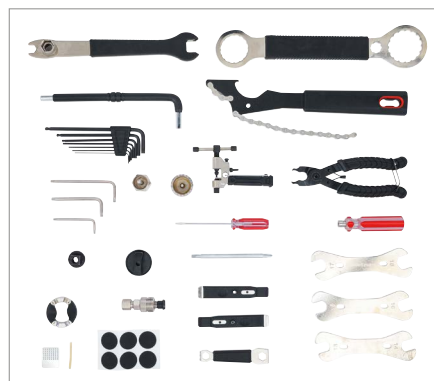

**Fahrrad-Reparaturwerkzeug-
Satz | 32-tlg.**

65,99 -53%
~~141,60~~
Art. 90100

**Einsteck-Ratschenring-Schlüssel-
und Bit-Satz | 6 - 20 mm | 27-tlg.**

47,⁹⁹ **-50%**
~~95,⁹⁸~~
Art. 84529

**Hydraulischer Flaschen-
Wagenheber | 5 t**