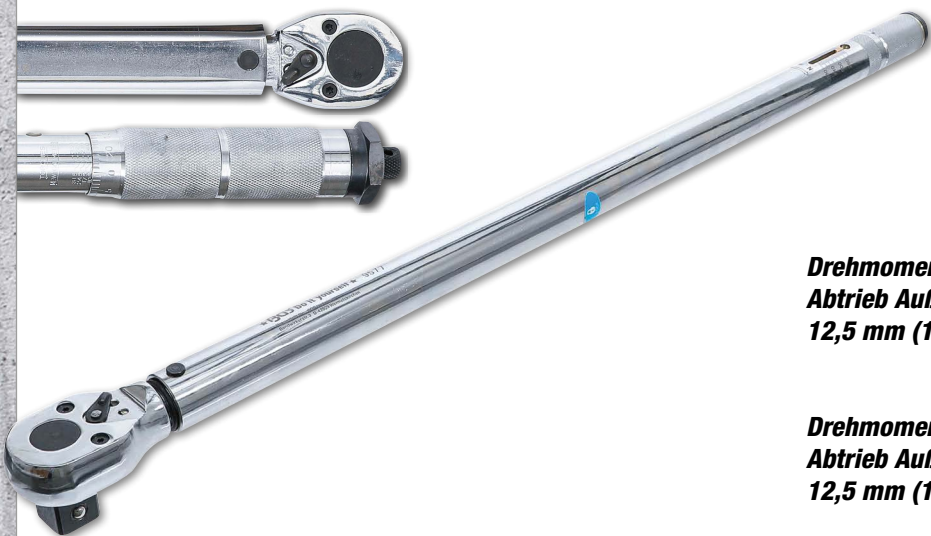

Drehmomentschlüssel | Abtrieb Außenvierkant 12,5 mm (1/2") | 70 - 350 Nm

41,99 ^{-51%} ~~85,70~~
Art. 6653

Drehmomentschlüssel | Abtrieb Außenvierkant 12,5 mm (1/2") | 28 - 210 Nm

24,99 ^{-47%} ~~47,29~~
Art. 963

Drehmomentschlüssel | Abtrieb Außenvierkant 25 mm (1") | 140 - 980 Nm

149,99 ^{-45%} ~~272,86~~
Art. 9577

Drehmomentschlüssel | Abtrieb Außenvierkant 10 mm (3/8") | 19 - 110 Nm

21,99 ^{-50%} ~~44,05~~
Art. 988

Drehmomentschlüssel | Abtrieb Außenvierkant 20 mm (3/4") | 140 - 980 Nm

139,99 ^{-38%} ~~220,88~~
Art. 9576

Drehmomentschlüssel | Abtrieb Außenvierkant 6,3 mm (1/4") | 2 - 24 Nm

18,99 ^{-51%} ~~38,76~~
Art. 987