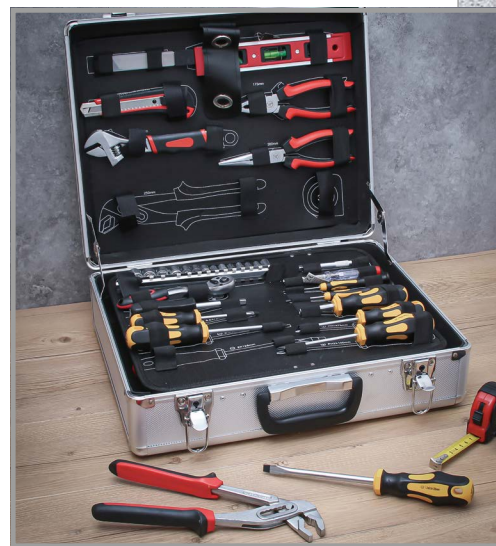

Werkzeug-Satz | 23-tlg.

29,99 ^{-51%}
~~62,17~~
Art. 2199

Werkzeugkoffer | 58-tlg.

38,99 ^{-50%}
~~78,98~~
Art. 2037

Werkzeug-Satz im Alukoffer | 129-tlg.

88,99 ^{-50%}
~~181,26~~
Art. 2204

Bit-Einsatz-/Steckschlüssel-Satz | Antrieb Innensechskant 12,5 mm (1/2") | T-Profil (für Torx)/E-Profil | 19-tlg.