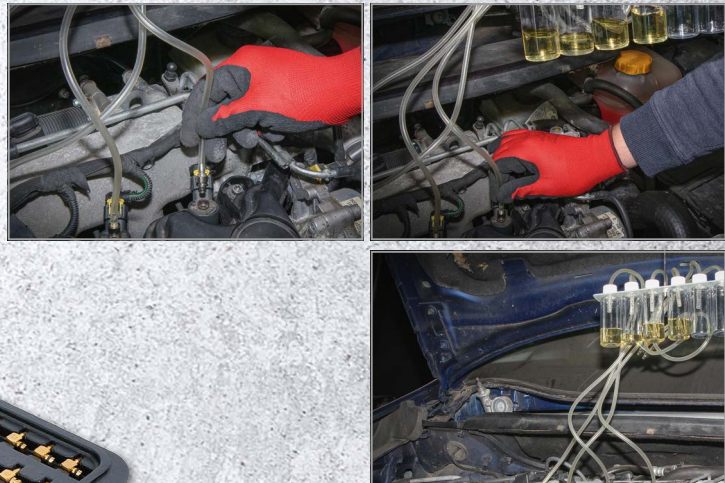

Kompressionstester für Dieselmotoren

49,99 ^{-47%} ~~94,95~~
Art. 62660

Diesel-Injektoren-Auszieher-Satz | 8-tlg.

30,99 ^{-53%} ~~66,25~~
Art. 62636

Common-Rail-Tester | mit 32 Adaptern

45,99 ^{-48%} ~~88,46~~
Art. 98106