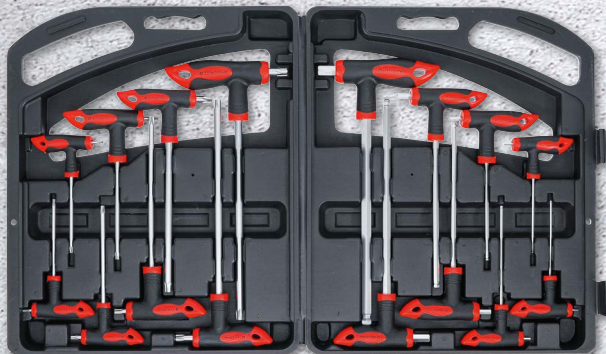

7,39 -49%
~~14,51~~
Art. 35815

Schraubendreher-Satz | 12-tlg.

20,99 -49%
~~41,88~~
Art. 97895

Schraubendreher-Satz | 6-tlg.

9,99 -44%
~~17,95~~
Art. 35837

Nadel- und Haken-Satz | 9-tlg.

11,99 -57%
~~28,08~~
Art. 798

Winkelschlüssel-Satz | lang | T-Profil (für Torx) T10 - T50 | 9-tlg.

5,19 -51%
~~10,67~~
Art. 816

Schraubendreher-Satz mit T-Griff und seitlicher Klinge | Innensechskant/T-Profil (für Torx) | 16-tlg.

24,99 -48%
~~48,37~~
Art. 90