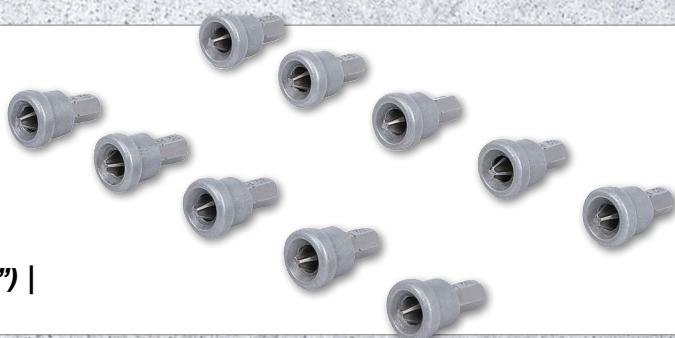

6,99 -52%
~~14,53~~
Art. 20130

**Bit-Satz mit Tiefenstopp | für
Gipskartonplatten | Antrieb
Außensechskant 6,3 mm (1/4") |
Kreuzschlitz PH2 | 10-tlg.**