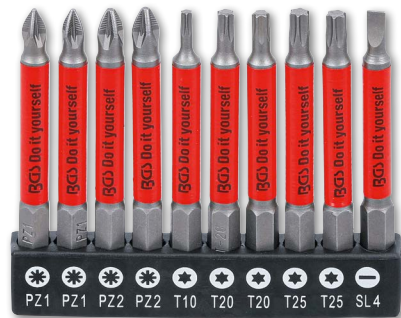

Antirutsch-Bit-Satz | magnetisch | 70 mm | 10-tlg.

4,29 -58%
~~10,43~~
Art. 4831