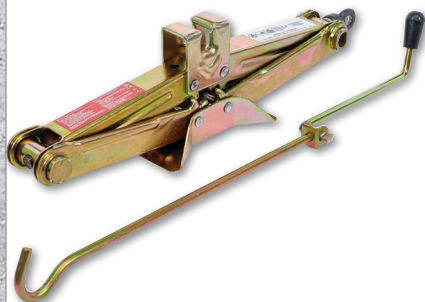

22,99 -50%
~~46,59~~
Art. 1783

Rangier-Wagenheber | hydraulisch | 1 t

33,99 -40%
57,49
Art. 70033

Rangier-Wagenheber | hydraulisch | 2 t

39,99 -50%
80,42
Art. 1880

Scheren-Wagenheber mit Kurbel | 1 t

15,99 -43%
28,32
Art. 9909