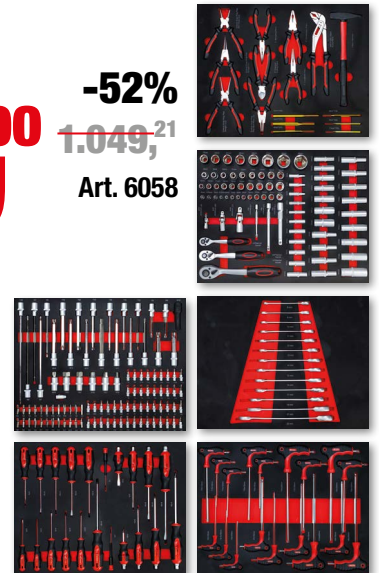

Werkstattwagen | 7 Schubladen | 1 Seitentür | mit 250 Werkzeugen

499,00 -52%
~~1.049,21~~
Art. 6058