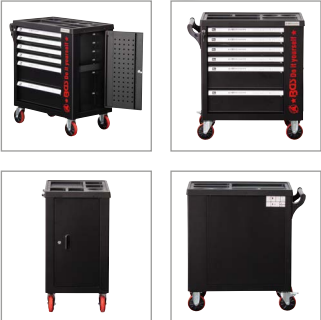

Werkstattwagen | 6 Schubladen | 1 Seitentür | mit 158 Werkzeugen

419,00 -49%
~~835,52~~
Art. 6055