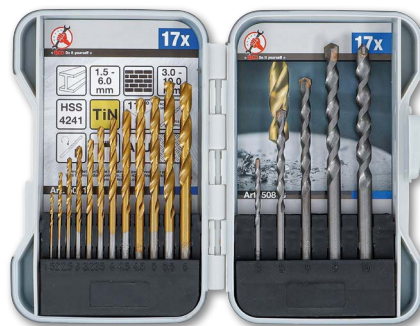

8,49 -56%
~~19,32~~
Art. 50315

Lochsäge | Ø 68 mm | Tiefe 40 mm

5,59 -63%
~~15,23~~
Art. 50368

NEU

Bohrmaschinen-Bit-Satz | Antrieb Außensechskant 6,3 mm (1/4") | 41-tlg.

11,99 -42%
~~20,88~~
Art. 759

Kombi-Bohrer-Satz | 1,5 - 10 mm | 17-tlg.