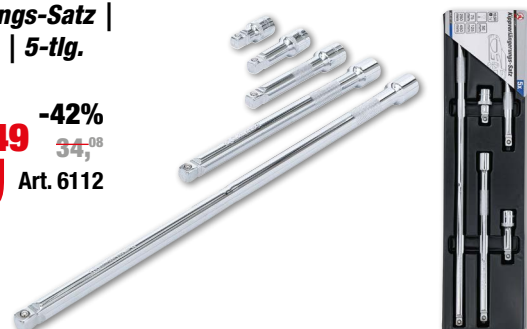

Umschaltknarren-Satz | ausziehbar, abwinkelbar | Abtrieb Außenvierkant 6,3 mm (1/4") - 10 mm (3/8") - 12,5 mm (1/2") | 3-tlg.

55,99 -47%
~~106,78~~
Art. 72114

Kippverlängerungs-Satz | 12,5 mm (1/2") | 5-tlg.

19,49 -42%
~~34,08~~
Art. 6112

Kippverlängerungs-Satz | 6,3 mm (1/4") | 5-tlg.

7,59 -53%
~~16,19~~
Art. 6110