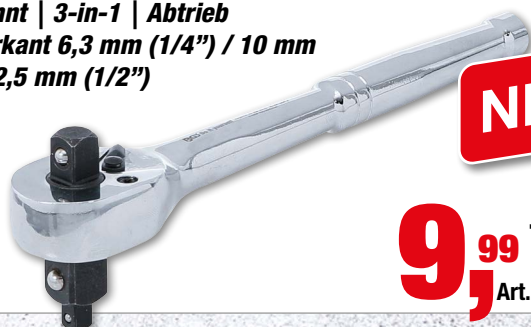

7,49 -40%
~~12,59~~
Art. 517

Umschaltknarre | feinverzahnt | 10 mm (3/8")

9,19 -44%
~~16,67~~
Art. 518

Umschaltknarre | feinverzahnt | 12,5 mm (1/2")

10,49 -43%
~~18,72~~
Art. 519

Umschaltknarre | Vollstahl | feinverzahnt | 3-in-1 | Abtrieb Außenvierkant 6,3 mm (1/4") / 10 mm (3/8") / 12,5 mm (1/2")