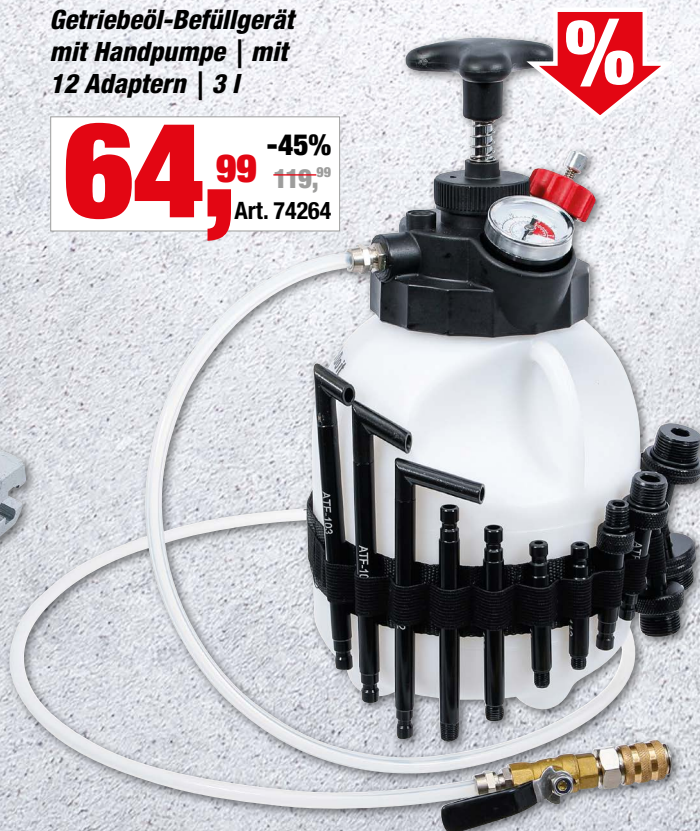

AKTION

03.2026 – 08.2026

NEU

Schraubendreher-Satz |
mit Bit-Sortiment |
im Kunststoffständer |
44-tlg.

25,95 -41%
~~44,36~~
Art. 35836

NEU

Bit-/Steckschlüssel-
Einsatz-Satz |
mit Ratschen-Drehgriff
für Bits, umschaltbar |
38-tlg.

107,99 -40%
~~180,01~~
Art. 91120

**Außen-/Innenabzieher-
Satz, 2-armig | 8-tlg.**

69,99 -54%
~~155,21~~
Art. 74282

**Getriebeöl-Befüllgerät
mit Handpumpe | mit
12 Adaptern | 3 l**

64,99 -45%
~~119,99~~
Art. 74264