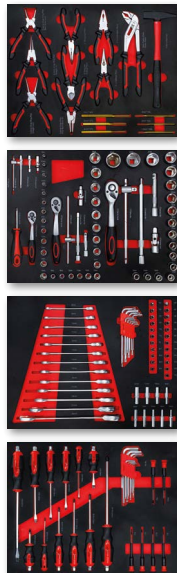

Werkstattwagen | 6 Schubladen | 1 Seitentür | mit 158 Werkzeugen

419,00 -49%
~~835,52~~
Art. 6055