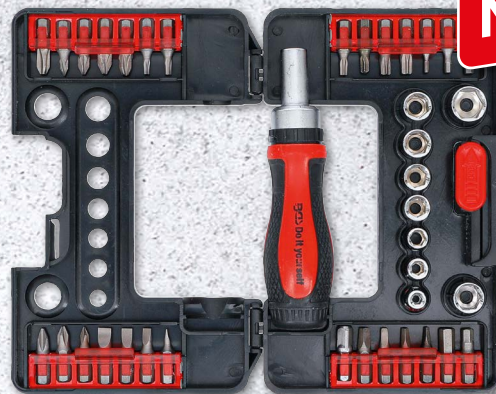

AKTION

03.2026 – 08.2026

NEU

Schraubendreher-Satz |
mit Bit-Sortiment |
im Kunststoffständer |
44-tlg.

25,95 -41%
~~44,36~~
Art. 35836

NEU

Bit-/Steckschlüssel-
Einsatz-Satz |
mit Ratschen-Drehgriff
für Bits, umschaltbar |
38-tlg.